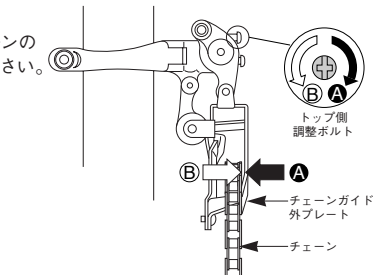

仕様

タイプ	バンドタイプ / 直付タイプ
取付けバンド径	S (28.6mm)*、M (31.8mm)
チェーンステアングル (α)	61° - 66°
チェーンライン	43.5mm

*Sの場合はアダプターを使用します。

フロントディレイラーの取付け

1. チェーンガイド外側のプレートと大ギアのすき間が1～3mmになるように調整し、取付けてください。

2. チェーンガイド外プレートの平らな部分が大ギアの真上の位置で大ギアと平行。

3. 5mm アレンキーを使用して固定します。

締め付けトルク：
5 - 7 N・m
{50 - 70kgf・cm}

SISの調整**1. ロー側の調整**

チェーンガイド内プレートとチェーンの隙間を0～0.5mmにセットしてください。

最大ギア ローギア

**2. インナーケーブルの取付と固定**

インナーケーブルを引っ張りながら固定ボルトを5mmアレンキーで締めて固定してください。

締め付けトルク：
5 - 7 N・m {50～70kgf・cm}

図のようにケーブルの初期の伸びをとった後、再びフロントディレイラーに固定しなおします。

**3. トップ側の調整**

チェーンガイド外プレートとチェーンの隙間を0～0.5mmにセットしてください。

最小ギア トップギア

**4. ケーブルの張り調整**

- (1) チェーンをリアスプロケットの最大ギアにセットし、フロントをトップギアへ変速させます。

最大ギア トップギア

**フロント変速方法 (ST-2300)**

- (2) トリム操作をおこないます。

■ トリム操作 (音鳴り解消機構)
レバー ㊶ を軽く押します。
(カチッとあたりがあります。)

- (3) トリム操作後、チェーンとチェーンガイドのすき間をケーブルアジャストボルトで最小 (0～0.5mm) に調整してください。

最大ギア トップギア

ST-2300の取扱い説明書をあわせてお読みください。

製品改良のため、仕様の一部を予告なく変更することがあります。