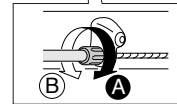

ST-2300の取扱い説明書をあわせてお読みください。