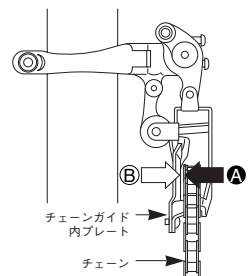

仕様

タイプ	バンドタイプ / 直付タイプ
取付けバンド径	S (28.6mm)*、M (31.8mm)
チェーンステアングル (α)	61° - 66°
チェーンライン	43.5mm

*Sの場合はアダプターを使用します。

フロントディレイラーの取付け

1. チェーンガイド外側のプレートと大ギアのすき間が1～3mmになるように調整し、取付けてください。

2. チェーンガイド外プレートの平らな部分が大ギアの真上の位置で大ギアと平行。

3. 5mm アレンキーを使用して固定します。

締め付けトルク：
5 - 7 N・m
{50 - 70kgf・cm}

SISの調整**1. ロー側の調整**

チェーンガイド内プレートとチェーンの隙間を0～0.5mmにセットしてください。

最大ギア ローギア

**2. インナーケーブルの取付と固定**

インナーケーブルを引っ張りながら固定ボルトを5mmアレンキーで締めて固定してください。

締め付けトルク：
5 - 7 N・m {50～70kgf・cm}

図のようにケーブルの初期の伸びをとった後、再びフロントディレイラーに固定しなおします。

**3. トップ側の調整**

チェーンガイド外プレートとチェーンの隙間を0～0.5mmにセットしてください。

最小ギア トップギア

**4. ケーブルの張り調整**

- (1) チェーンをリアスプロケットの最大ギアにセットし、フロントをトップギアへ変速させます。

最大ギア トップギア

**フロント変速方法 (ST-2300)**

- (2) トリム操作をおこないます。

■ トリム操作 (音鳴り解消機構)
レバー ㊶ を軽く押します。
(カチッとあたりがあります。)

- (3) トリム操作後、チェーンとチェーンガイドのすき間をケーブルアジャストボルトで最小 (0～0.5mm) に調整してください。

最大ギア トップギア

ST-2300の取扱い説明書をあわせてお読みください。

製品改良のため、仕様の一部を予告なく変更することがあります。