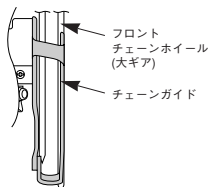

仕様

タイプ	バンドタイプ / 直付タイプ
取付けバンド径	S (28.6mm)*、M (31.8mm)
チェーンステアングル (α)	61° - 66°
チェーンライン	43.5mm

*Sの場合はアダプターを使用します。

フロントディレイラーの取付け

1. チェーンガイド外側のプレートと大ギアのすき間が1～3mmになるように調整し、取付けてください。

2. チェーンガイド外プレートの平らな部分が大ギアの真上の位置で大ギアと平行。

3. 5mm アレンキーを使用して固定します。

締め付けトルク：
5 - 7 N・m
{50 - 70kgf・cm}

SISの調整**1. ロー側の調整**

チェーンガイド内プレートとチェーンの隙間を0～0.5mmにセットしてください。

最大ギア ローギア

**2. インナーケーブルの取付と固定**

インナーケーブルを引っ張りながら固定ボルトを5mmアレンキーで締めて固定してください。

締め付けトルク：
5 - 7 N・m {50～70kgf・cm}