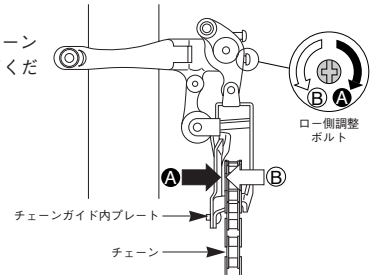

仕様

タイプ	バンドタイプ / 直付タイプ
取付けバンド径	S (28.6mm)*、M (31.8mm)
チェーンステアングル (α)	61° - 66°
チェーンライン	43.5mm

*Sの場合はアダプターを使用します。

フロントディレイラーの取付け

1. チェーンガイド外側のプレートと大ギアのすき間が1～3mmになるように調整し、取付けてください。

2. チェーンガイド外プレートの平らな部分が大ギアの真上の位置で大ギアと平行。

3. 5mm アレンキーを使用して固定します。

締め付けトルク：
5 - 7 N・m
{50 - 70kgf・cm}

SISの調整**1. ロー側の調整**

チェーンガイド内プレートとチェーンの隙間を0～0.5mmにセットしてください。

最大ギア ローギア

**2. インナーケーブルの取付と固定**

インナーケーブルを引っ張りながら固定ボルトを5mmアレンキーで締めて固定してください。

締め付けトルク：
5 - 7 N・m {50～70kgf・cm}

図のようにケーブルの初期の伸びをとった後、再びフロントディレイラーに固定しなおします。

**3. トップ側の調整**

チェーンガイド外プレートとチェーンの隙間を0～0.5mmにセットしてください。

最小ギア トップギア

**4. ケーブルの張り調整**

- (1) チェーンをリアスプロケットの最大ギアにセットし、フロントをトップギアへ変速させます。

最大ギア トップギア

**フロント変速方法 (ST-2300)**

- (2) トリム操作をおこないます。

■ トリム操作 (音鳴り解消機構)
レバー ㊶ を軽く押します。
(カチッとあたりがあります。)

- (3) トリム操作後、チェーンとチェーンガイドのすき間をケーブルアジャストボルトで最小 (0～0.5mm) に調整してください。

最大ギア トップギア

ST-2300の取扱い説明書をあわせてお読みください。

製品改良のため、仕様の一部を予告なく変更することがあります。