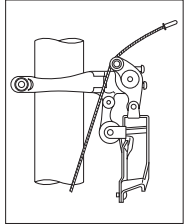

仕様

タイプ	バンドタイプ / 直付タイプ
取付けバンド径	S (28.6mm)*、M (31.8mm)
チェーンステアングル (α)	61° - 66°
チェーンライン	43.5mm

*Sの場合はアダプターを使用します。

フロントディレイラーの取付け

1. チェーンガイド外側のプレートと大ギアのすき間が1～3mmになるように調整し、取付けてください。

2. チェーンガイド外プレートの平らな部分が大ギアの真上の位置で大ギアと平行。

3. 5mm アレンキーを使用して固定します。

締め付けトルク：
5 - 7 N・m
{50 - 70kgf・cm}

SISの調整**1. ロー側の調整**

チェーンガイド内プレートとチェーンの隙間を0～0.5mmにセットしてください。

最大ギア ローギア

**2. インナーケーブルの取付と固定**

インナーケーブルを引っ張りながら固定ボルトを5mmアレンキーで締めて固定してください。

締め付けトルク：
5 - 7 N・m {50～70kgf・cm}

図のようにケーブルの初期の伸びをとった後、再びフロントディレイラーに固定しなおします。

**3. トップ側の調整**

チェーンガイド外プレートとチェーンの隙間を0～0.5mmにセットしてください。

最小ギア トップギア

**4. ケーブルの張り調整**

- (1) チェーンをリアスプロケットの最大ギアにセットし、フロントをトップギアへ変速させます。

最大ギア トップギア

**フロント変速方法 (ST-2300)**