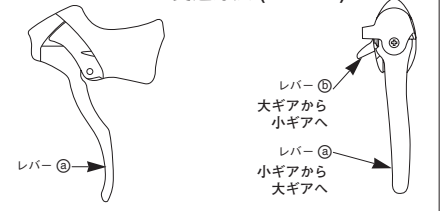

仕様

タイプ	バンドタイプ / 直付タイプ
取付けバンド径	S (28.6mm)*、M (31.8mm)
チェーンステアングル (α)	61° - 66°
チェーンライン	43.5mm

*Sの場合はアダプターを使用します。

フロントディレイラーの取付け

1. チェーンガイド外側のプレートと大ギアのすき間が1～3mmになるように調整し、取付けてください。

2. チェーンガイド外プレートの平らな部分が大ギアの真上の位置で大ギアと平行。

3. 5mm アレンキーを使用して固定します。

締め付けトルク：
5 - 7 N・m
{50 - 70kgf・cm}

SISの調整**1. ロー側の調整**

チェーンガイド内プレートとチェーンの隙間を0～0.5mmにセットしてください。

最大ギア ローギア

**2. インナーケーブルの取付と固定**

インナーケーブルを引っ張りながら固定ボルトを5mmアレンキーで締めて固定してください。

締め付けトルク：
5 - 7 N・m {50～70kgf・cm}

図のようにケーブルの初期の伸びをとった後、再びフロントディレイラーに固定しなおします。

**3. トップ側の調整**

チェーンガイド外プレートとチェーンの隙間を0～0.5mmにセットしてください。

最小ギア トップギア

**4. ケーブルの張り調整**

- (1) チェーンをリアスプロケットの最大ギアにセットし、フロントをトップギアへ変速させます。

最大ギア トップギア

**フロント変速方法 (ST-2300)**

- (2) トリム操作をおこないます。

■ トリム操作 (音鳴り解消機構)
レバー ㊶ を軽く押します。
(カチッとあたりがあります。)

- (3) トリム操作後、チェーンとチェーンガイドのすき間をケーブルアジャストボルトで最小 (0～0.5mm) に調整してください。

最大ギア トップギア

ST-2300の取扱い説明書をあわせてお読みください。

製品改良のため、仕様の一部を予告なく変更することがあります。