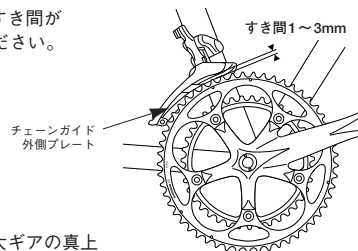

フロントギア

後ろギア

ご使用方法

SI-5LY0A-001

FD-2300**フロントディレイラー**

機能を十分に発揮させるために、次のラインナップによる使用を推奨いたします。

シフティングレバー	ST-2300
アウターケーブル	SP40
スピード	16
フロントディレイラー	FD-2300
フロントチェーンホイール	FC-2300
ボトムブラケット	BB-UN26 (MM110)
リアディレイラー	RD-2300
フリーハブ	FH-2200
カセットスプロケット	CS-HG50-8
チェーン	CN-HG50
B.B.ガイド	SM-SP17

仕様

タイプ	バンドタイプ / 直付タイプ
取付けバンド径	S (28.6mm)*、M (31.8mm)
チェーンステアングル (α)	61° - 66°
チェーンライン	43.5mm

*Sの場合はアダプターを使用します。

フロントディレイラーの取付け

1. チェーンガイド外側のプレートと大ギアのすき間が1～3mmになるように調整し、取付けてください。

2. チェーンガイド外プレートの平らな部分が大ギアの真上の位置で大ギアと平行。

3. 5mm アレンキーを使用して固定します。

締め付けトルク：
5 - 7 N・m
{50 - 70kgf・cm}

SISの調整**1. ロー側の調整**

チェーンガイド内プレートとチェーンの隙間を0～0.5mmにセットしてください。

最大ギア ローギア

**2. インナーケーブルの取付と固定**

インナーケーブルを引っ張りながら固定ボルトを5mmアレンキーで締めて固定してください。

締め付けトルク：
5 - 7 N・m {50～70kgf・cm}