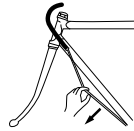

仕様

タイプ	バンドタイプ / 直付タイプ
取付けバンド径	S (28.6mm)*、M (31.8mm)
チェーンステアングル (α)	61° - 66°
チェーンライン	43.5mm

*Sの場合はアダプターを使用します。

フロントディレイラーの取付け

1. チェーンガイド外側のプレートと大ギアのすき間が1～3mmになるように調整し、取付けてください。

2. チェーンガイド外プレートの平らな部分が大ギアの真上の位置で大ギアと平行。

3. 5mm アレンキーを使用して固定します。

締め付けトルク：
5 - 7 N・m
{50 - 70kgf・cm}

SISの調整**1. ロー側の調整**

チェーンガイド内プレートとチェーンの隙間を0～0.5mmにセットしてください。

最大ギア ローギア

**2. インナーケーブルの取付と固定**

インナーケーブルを引っ張りながら固定ボルトを5mmアレンキーで締めて固定してください。

締め付けトルク：
5 - 7 N・m {50～70kgf・cm}

図のようにケーブルの初期の伸びをとった後、再びフロントディレイラーに固定しなおします。

**3. トップ側の調整**

チェーンガイド外プレートとチェーンの隙間を0～0.5mmにセットしてください。

最小ギア トップギア

**4. ケーブルの張り調整**

- (1) チェーンをリアスプロケットの最大ギアにセットし、フロントをトップギアへ変速させます。

最大ギア トップギア

**フロント変速方法 (ST-2300)**